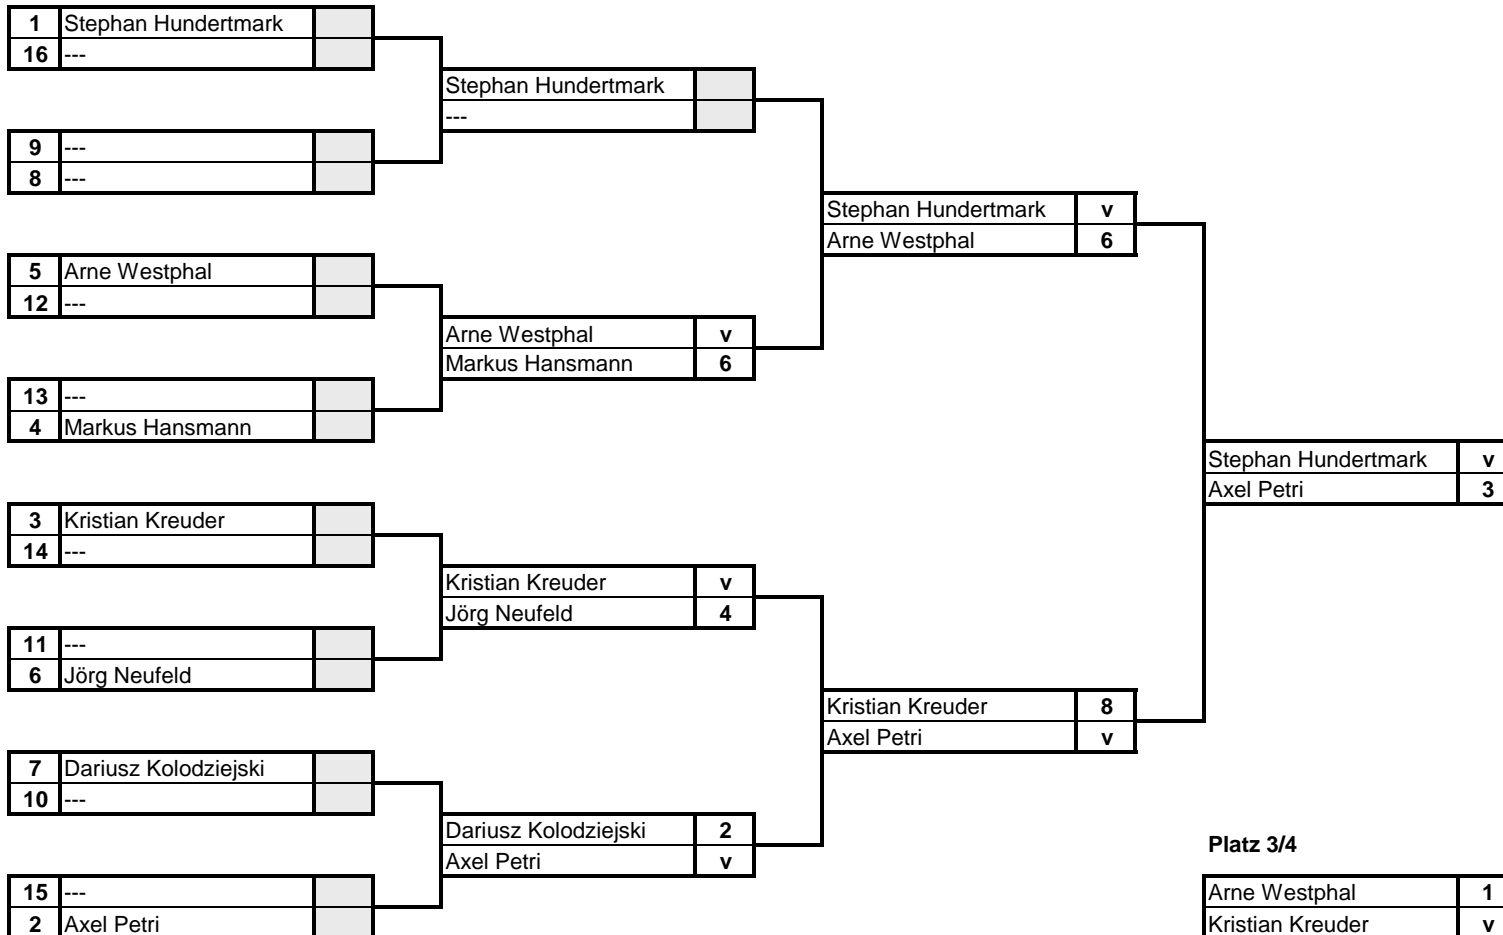

## Offene Rheinische Seniorenmeisterschaften 2015

Waffe: He-Degen

Treffer: 5

Klasse: M 40

Bahn: \_\_\_\_\_

Nr.	Name	Gruppe	1	2	3	4	5	6	7	8	9	10	11	12	13	14	15	16	17	18	S	N	ges.	erh.	Diff.	Platz	Platz in Gr.
1	Kristian Kreuder	M 35	■	2	v	v	v	2	v												4	2	24	22	+2	3	1
2	Axel Petri	M 40	v	■	v	v	v	v	1												5	1	26	15	+11	2	2
3	Jörg Neufeld	M 40	2	2	■	4	4	v	4												1	5	21	29	-8	6	5
4	Dariusz Kolodziejski	M 40	3	2	v	■	2	4	1												1	5	17	29	-12	7	6
5	Arne Westphal	M 40	4	4	v	v	■	2	1												2	4	21	26	-5	5	4
6	Markus Hansmann	M 40	v	0	4	v	v	■	1												3	3	20	23	-3	4	3
7	Stephan Hundertmark	M 40	3	v	v	v	v	v	■												5	1	28	13	+15	1	1
8										■																	
9											■																
10												■															
11													■														
12														■													
13															■												
14																■											
15																	■										
16																		■									
17																			■								
18																				■							

# Offene Rheinische Seniorenmeisterschaften 2015

Waffe: He\_Degen

Treffer: 10

Klasse: M 40

Bahn: \_\_\_\_\_

## 16er Direktausscheidung