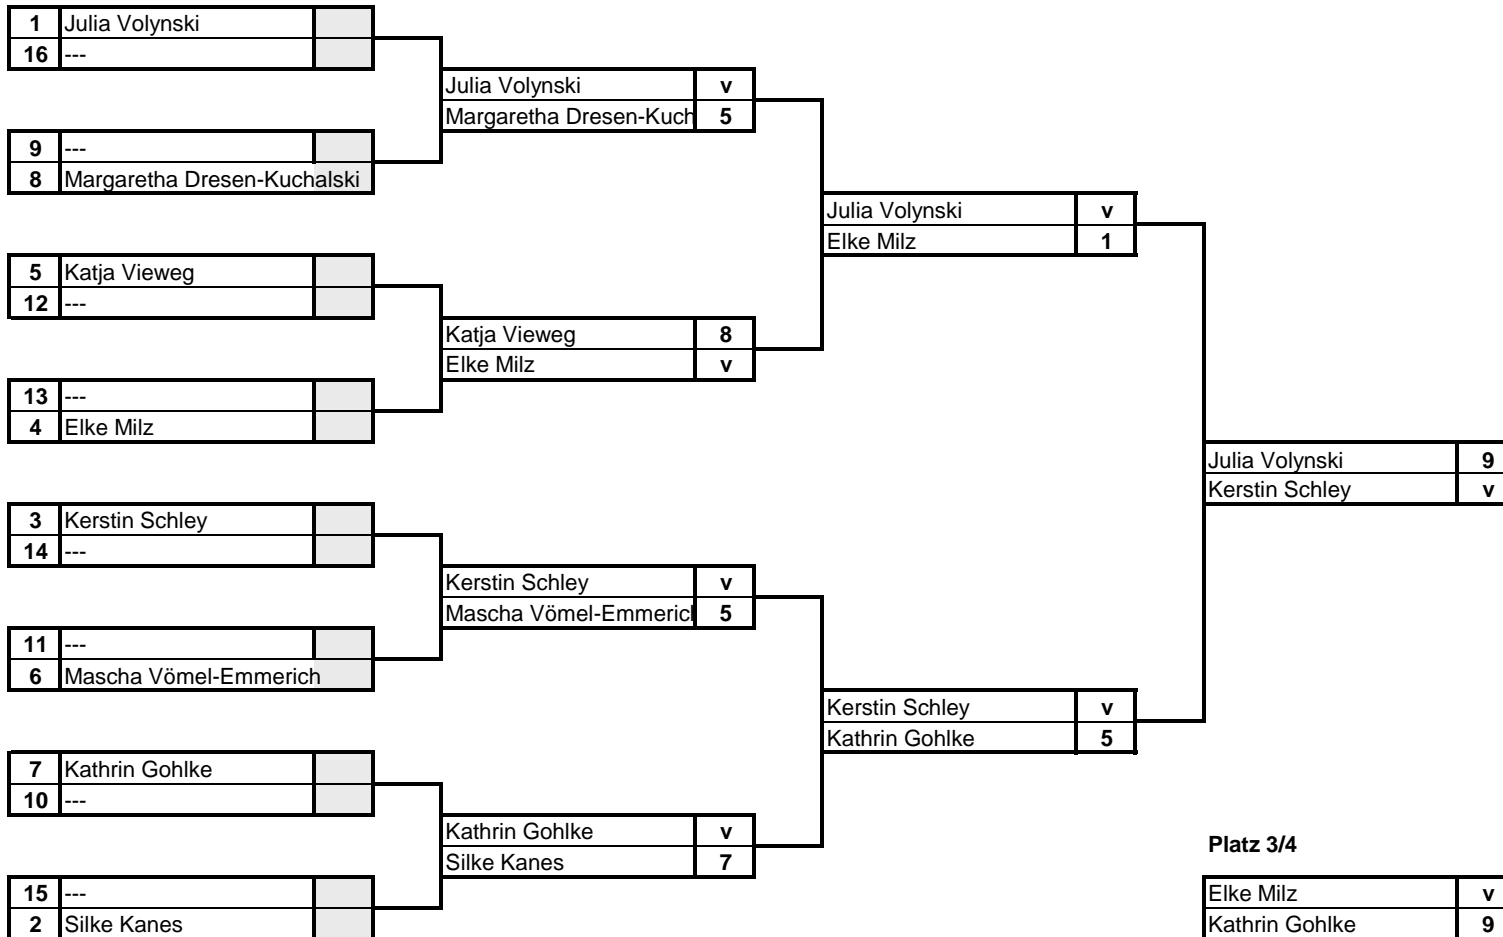

Offene Rheinische Seniorenmeisterschaften 2017

Waffe: Da_Degen

Treffer: 10

Klasse: W 40 50

Bahn: _____

16er Direktausscheidung

Platzierung Finale

Platz	Name	S/N	Indx	Diff
1	Kerstin Schley	7/3	0,70	+17
2	Julia Volynski	8/2	0,80	+31
3	Elke Milz	6/4	0,60	-8
4	Kathrin Gohlke	3/7	0,30	-13
5	Silke Kanes	5/3	0,63	+6
6	Katja Vieweg	4/4	0,50	-6
7	Mascha Vömel-Emmerich	2/6	0,25	-12
8	Margaretha Dresen-Kuch	1/7	0,13	-15
9	--			
10	--			
11	--			
12	--			
13	--			
14	--			
15	--			
16	--			

Offene Rheinische Seniorenmeisterschaften 2017

Waffe: Da_Degen

Treffer: 10

Klasse: W 40 50

Bahn: _____

16er Direktausscheidung

Eingangsindex aus Setzrunde:

Rang	Name	S/N	Indx	Diff
1	Julia Volynski	6 / 1	0,86	+18
2	Silke Kanes	5 / 2	0,71	+9
3	Kerstin Schley	4 / 3	0,57	+6
4	Elke Milz	4 / 3	0,57	-2
5	Katja Vieweg	4 / 3	0,57	-4
6	Mascha Vömel-Emmerich	2 / 5	0,29	-7
7	Kathrin Gohlke	2 / 5	0,29	-10
8	Margaretha Dresen-Kuc	1 / 6	0,14	-10
9	---			
10	---			
11	---			
12	---			
13	---			
14	---			
15	---			
16	---			